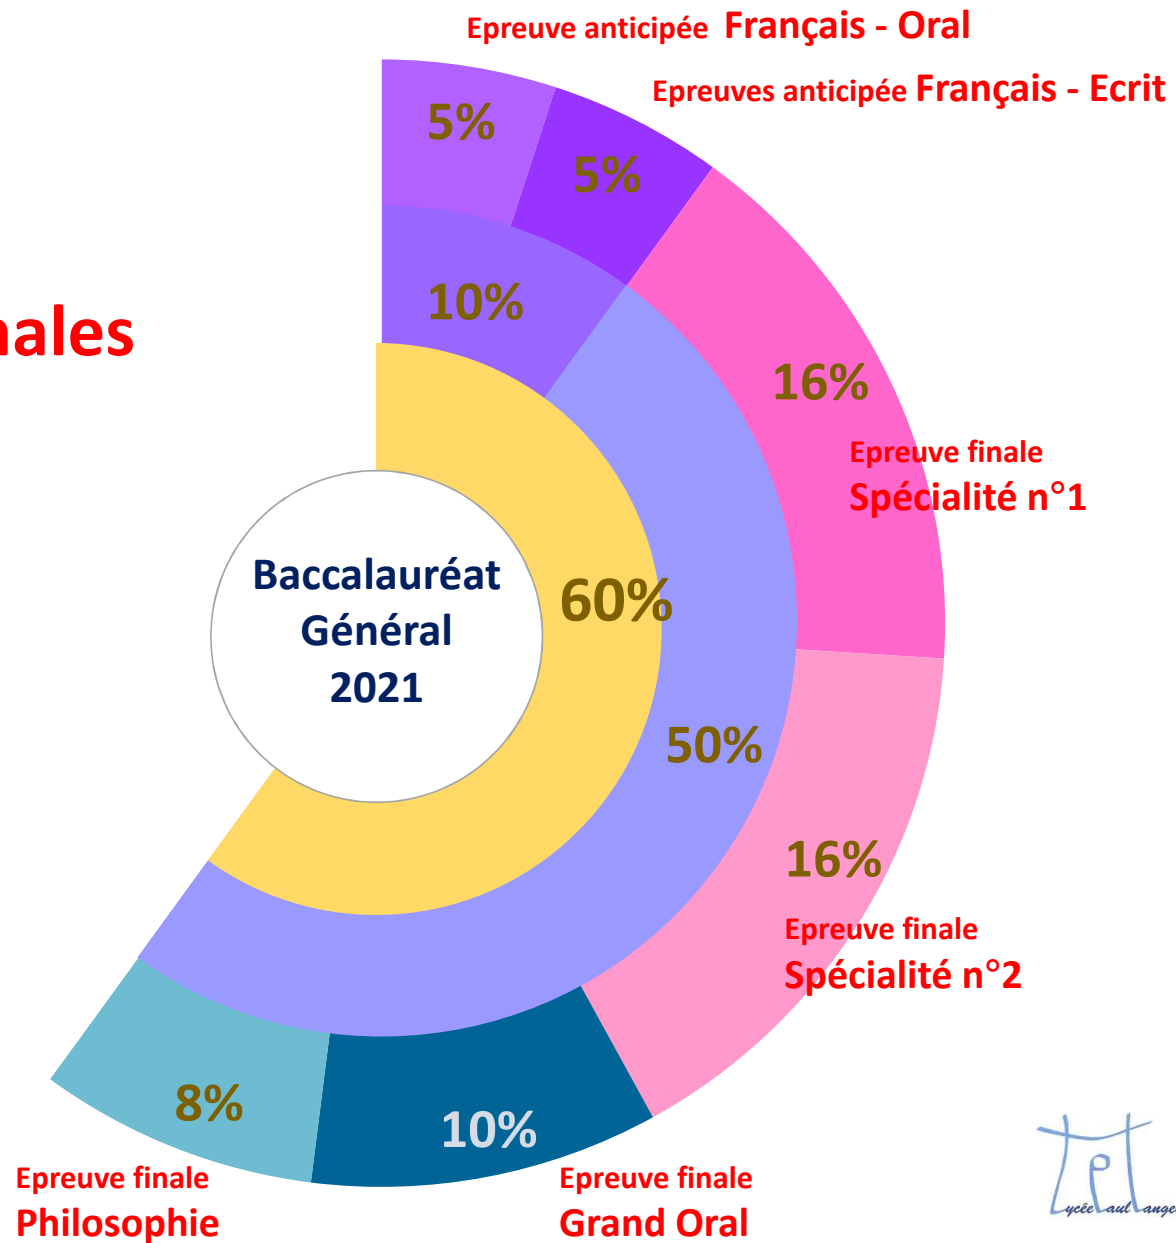

Le nouveau Baccalauréat 2021

2021: Le nouveau Baccalauréat

Contrôle continu

Epreuves finales

Contrôle continu
40%

Epreuves finales 60%

Epreuves en classe de terminale 65%

Contrôle continu