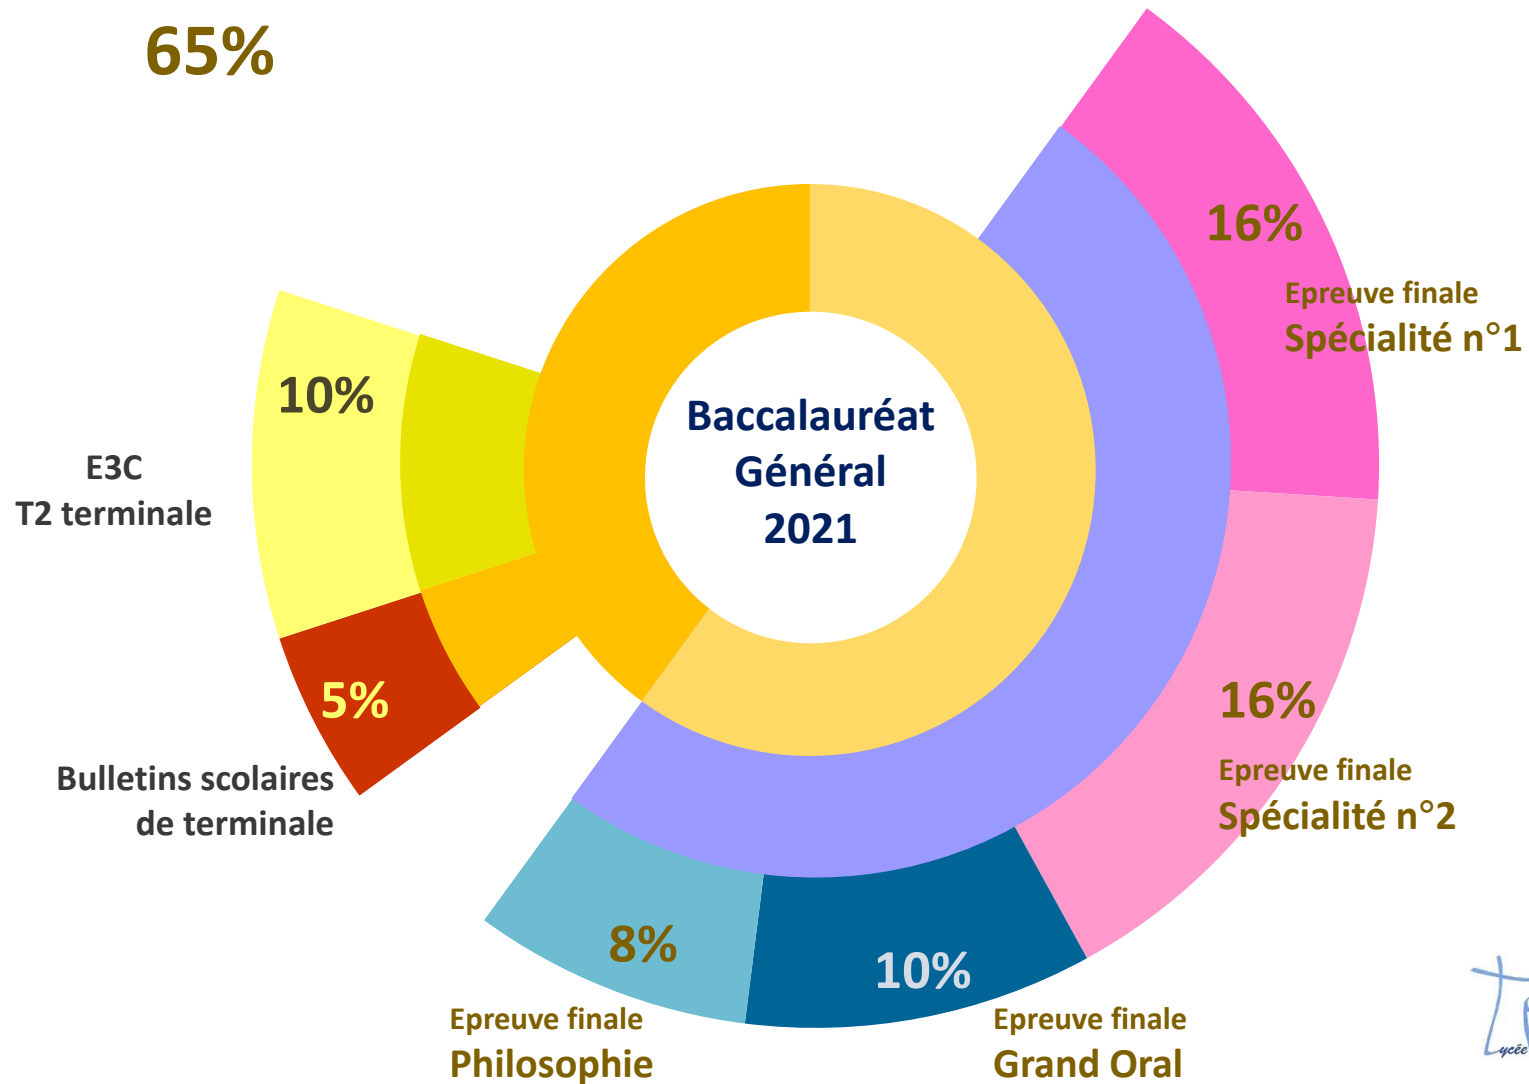

Le nouveau Baccalauréat 2021

2021: Le nouveau Baccalauréat

Contrôle continu

Epreuves finales

Contrôle continu
40%

Epreuves finales 60%

Epreuves en classe de terminale 65%

Contrôle continu