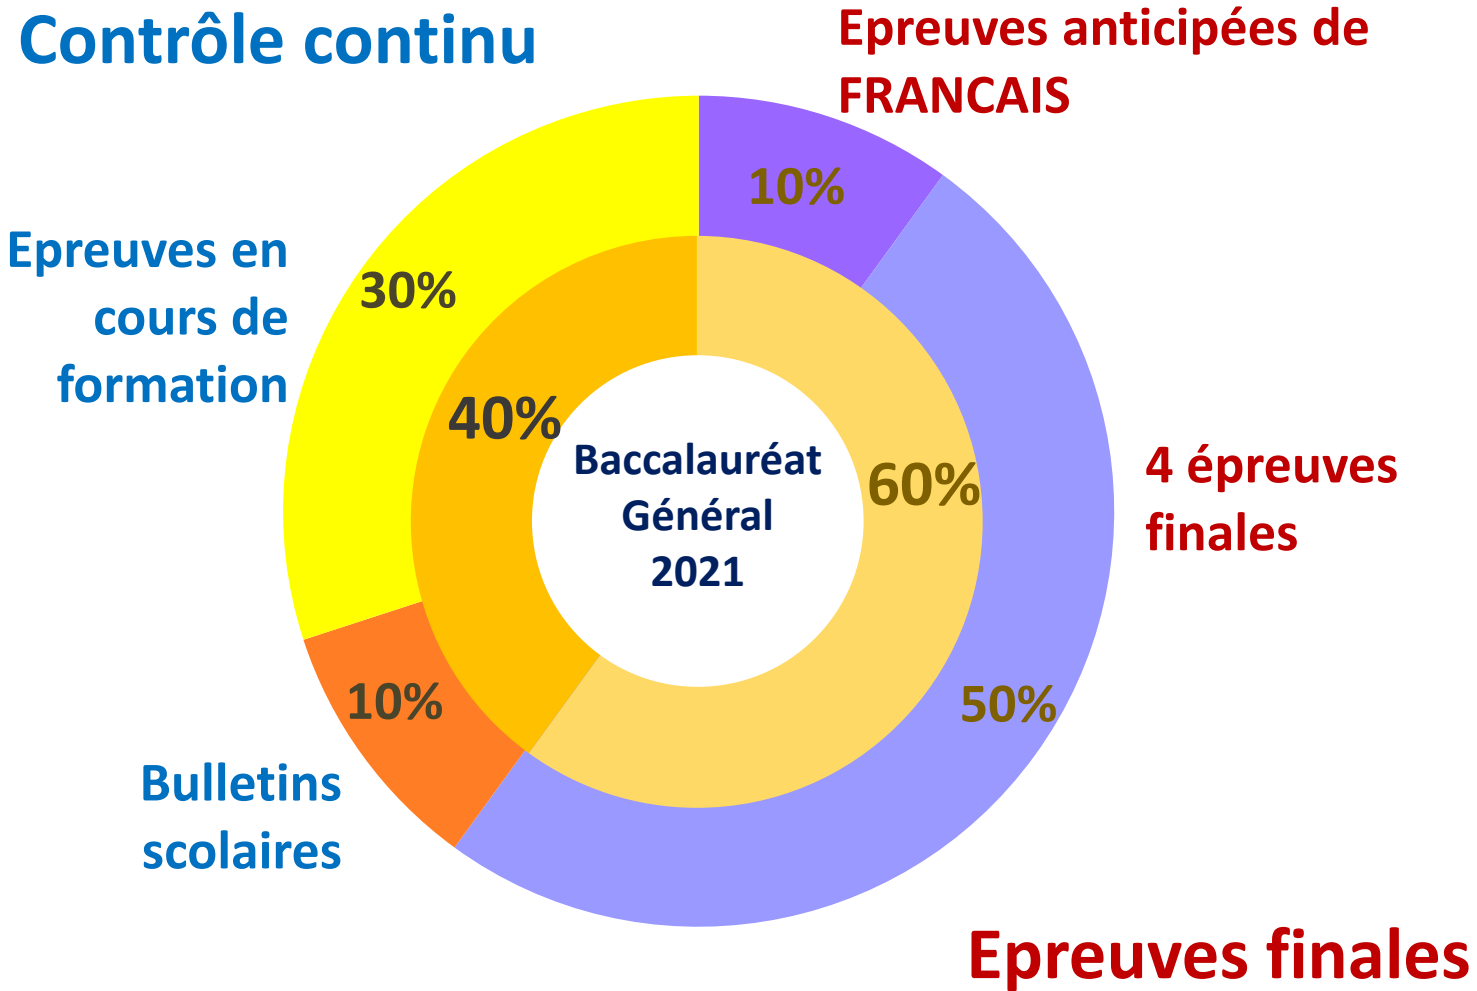

Le nouveau Baccalauréat 2021

2021: Le nouveau Baccalauréat

Contrôle continu

Epreuves finales

Contrôle continu
40%

Epreuves finales 60%

Epreuves en classe de terminale 65%

Contrôle continu