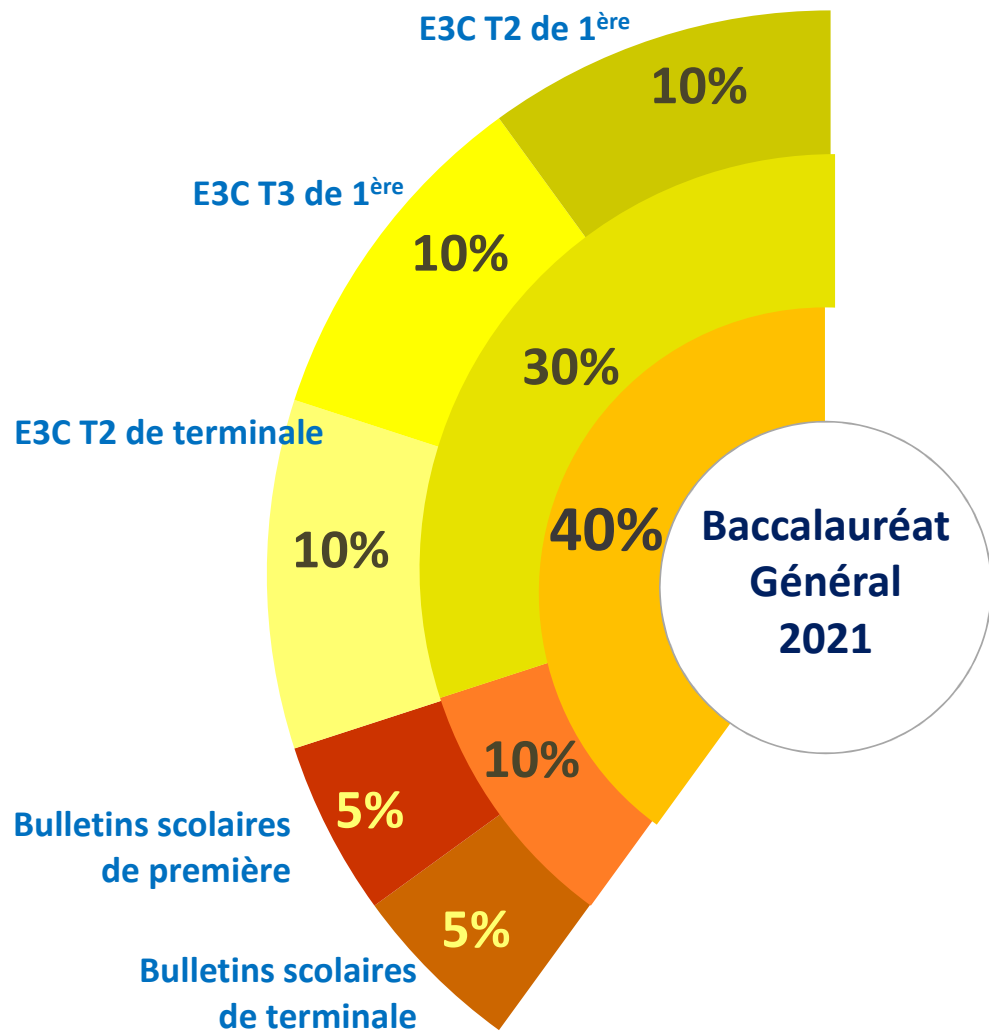

Le nouveau Baccalauréat 2021

2021: Le nouveau Baccalauréat

Contrôle continu

Epreuves finales

Contrôle continu
40%

Epreuves finales 60%

Epreuves en classe de terminale 65%

Contrôle continu