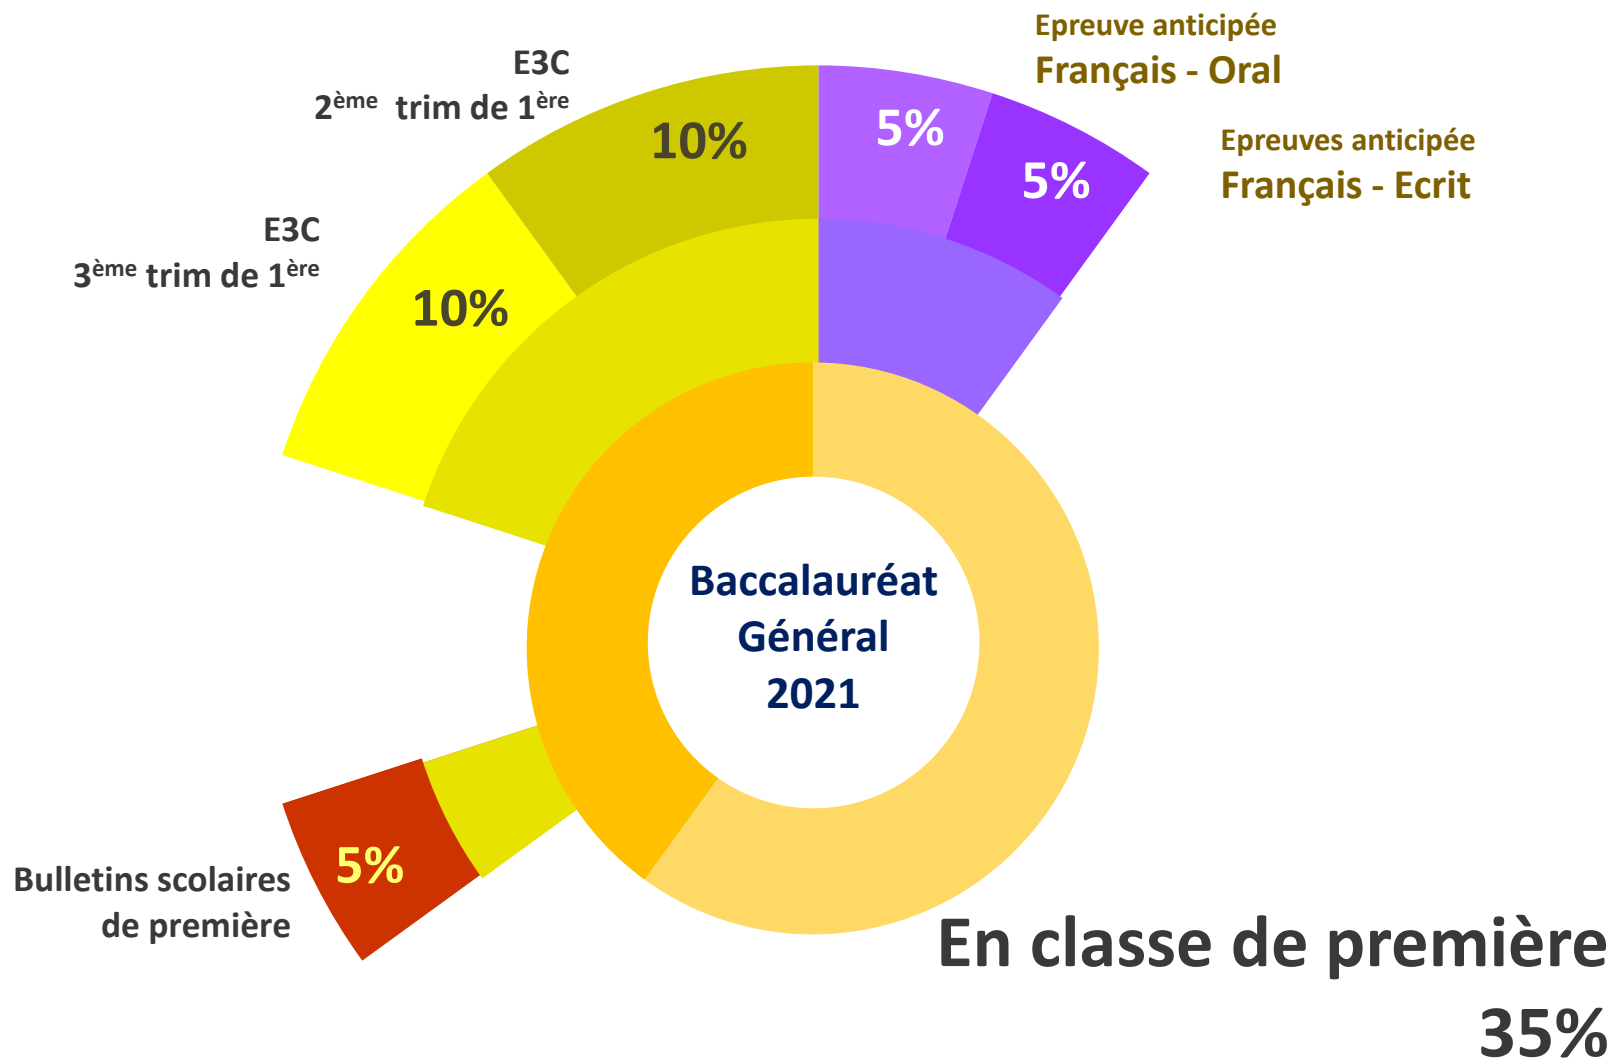

Le nouveau Baccalauréat 2021

2021: Le nouveau Baccalauréat

Contrôle continu

Epreuves finales

Contrôle continu
40%

Epreuves finales 60%

Epreuves en classe de terminale 65%

Contrôle continu